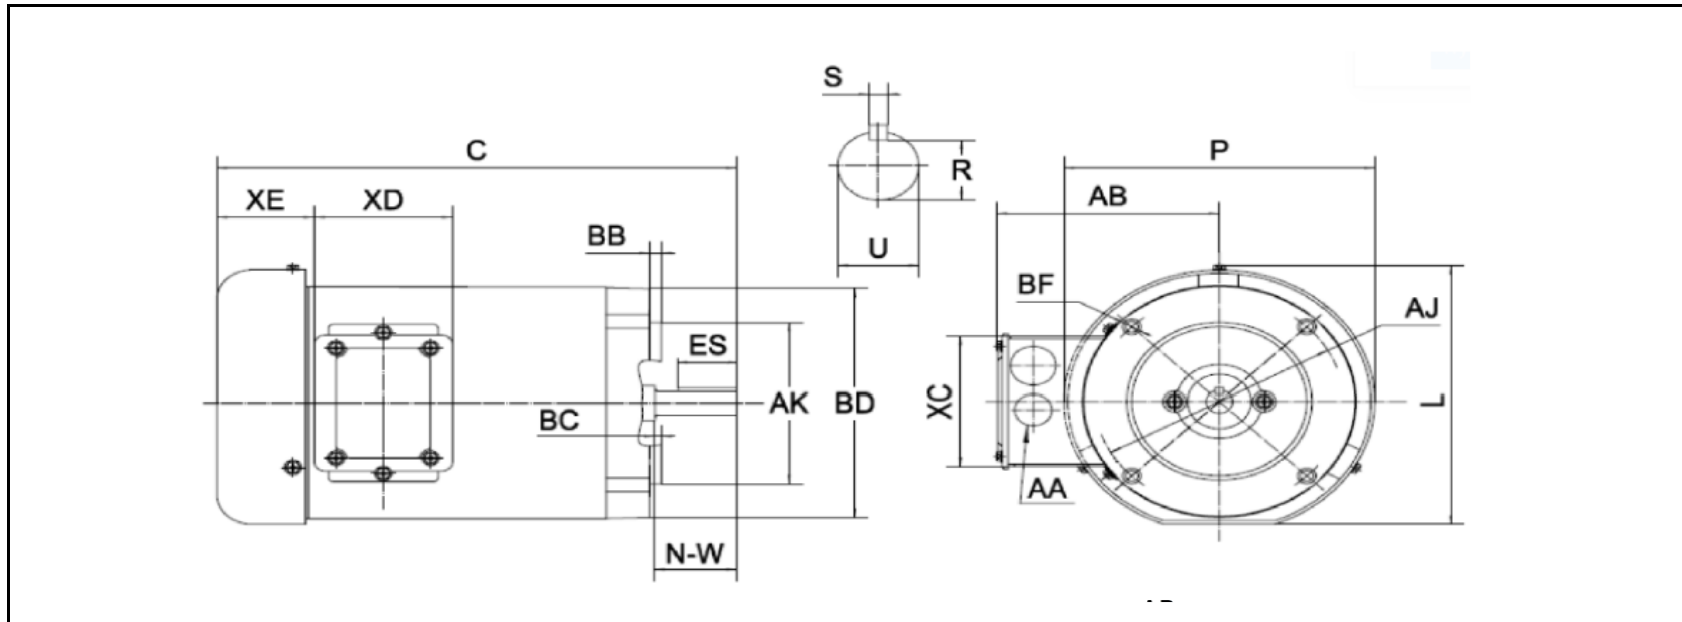

## DIMENSION - INCHES

FLANGE MOUNTING						C	P	L	AB
AK	Max BD	AJ	BF	BB	BC				
4.5	6.5	5.875	3/8-16	0.16	-0.19	11.9	7.3	7.4	5.2

SHAFT & KEY				
S	ES	R	N-W	U
0.188	1.41	0.517	1.88	0.625

TERMINAL BOX				
AA	XB	XC	XD	XE
3-0.88/2-1.109	11	3.7	3.2	2.15