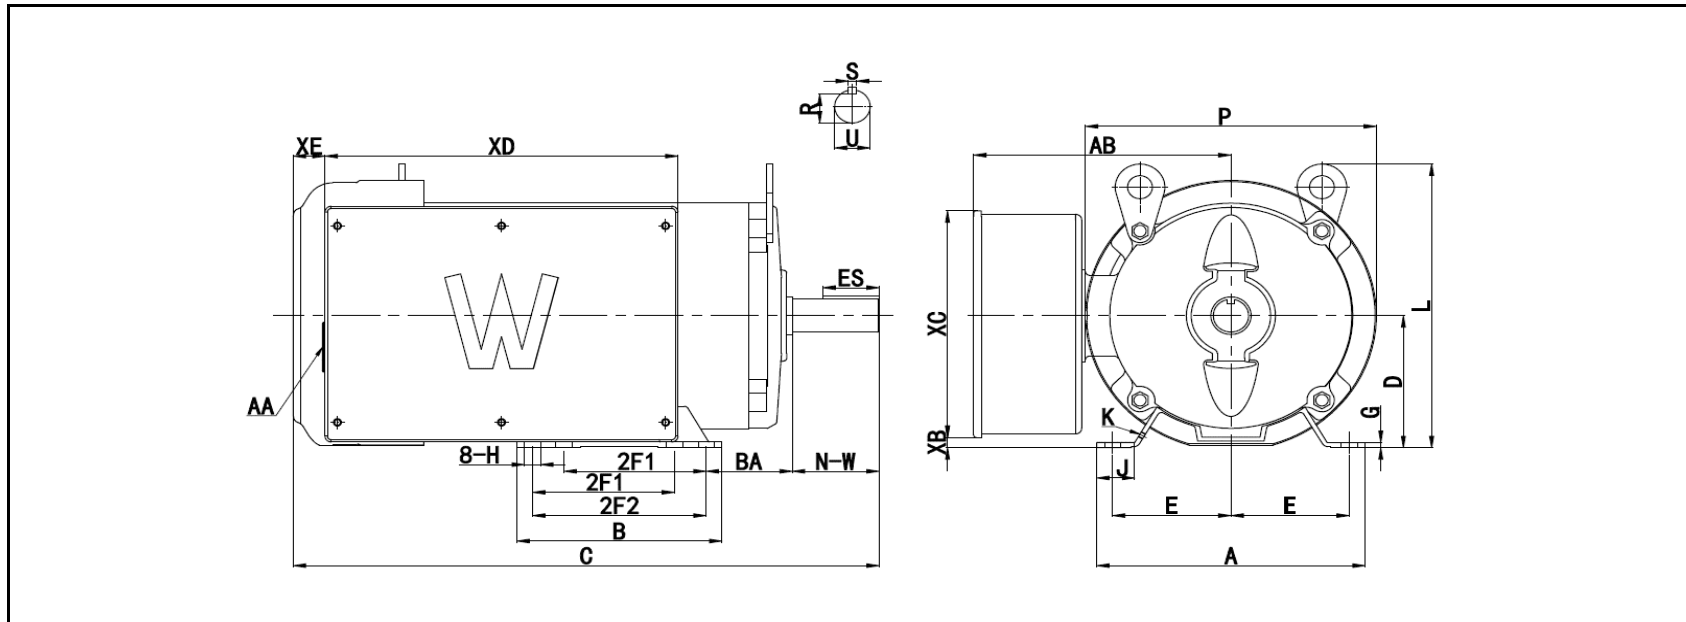

BEARING INFORMATION	
DE Bearing	N/A
ODE Bearing	N/A
Grease Type	N/A

CAPACITOR INFORMATION	
Start Capacitor	N/A
Run Capacitor	N/A

ADDITIONAL DATA	
F2 Suitable	No
Shaft Material	1045 Carbon Steel
Connection Diagram	230V - 4 Lead
Approximate Weight	N/A lbs.

MOTOR DRAWING

Premium Efficiency Motor: **FD3-18-56**

WorldWide Electric Corporation

1 (800) 808-2131

Worldwideelectric.net

DIMENSION - INCHES

MOUNTING					A	B	C	D	G	L	P	AB
E	2F1	2F2	H	BA								
#N/A	#N/A	#N/A	#N/A	#N/A	#N/A	#N/A	#N/A	#N/A	#N/A	#N/A	#N/A	#N/A