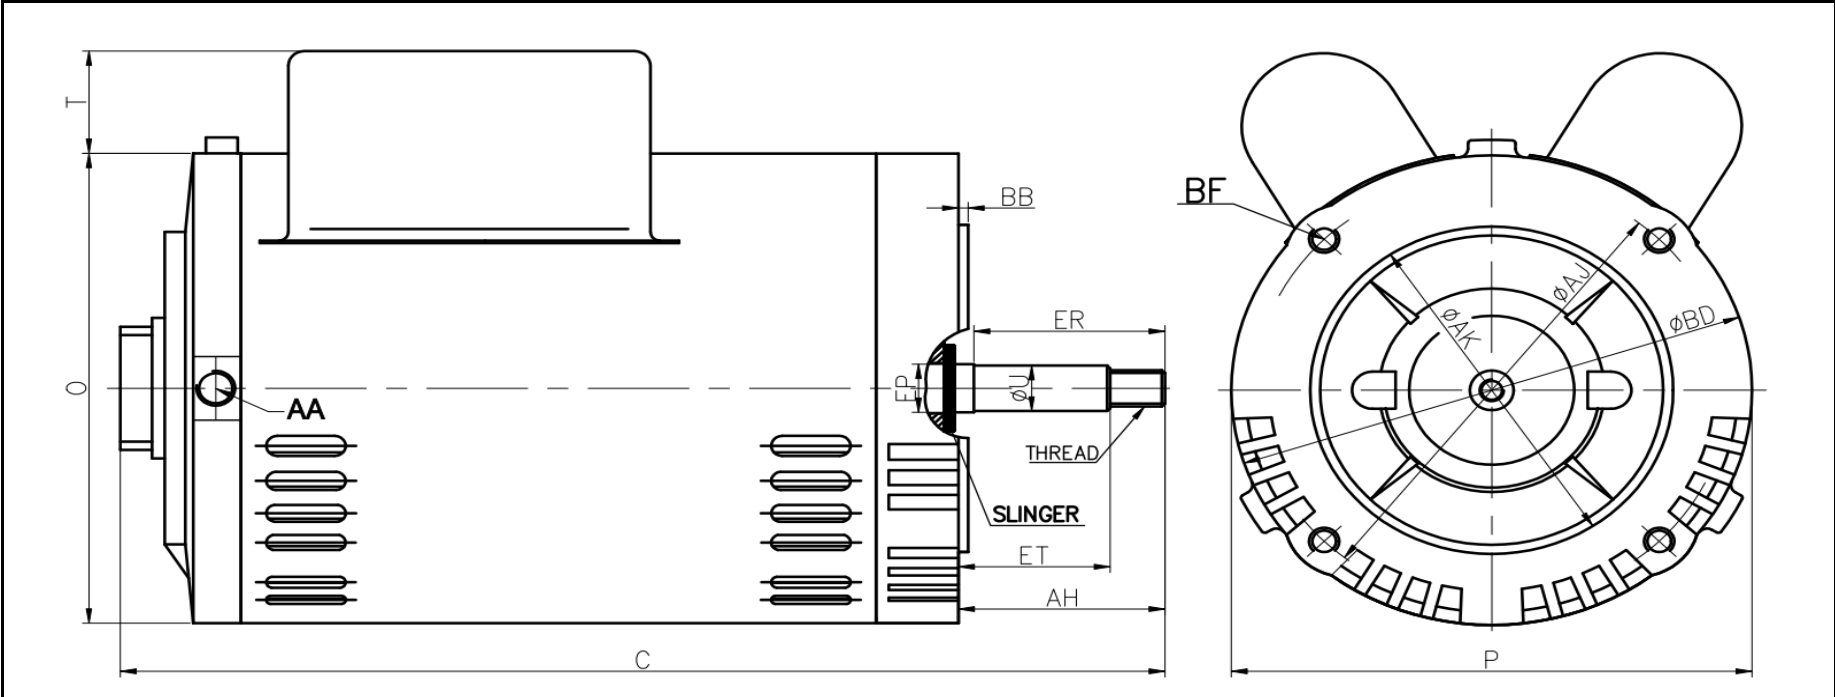

ODP Jet Pump Motor Drawing

56JRD

WorldWide Electric Corporation
 1 (800) 808-2131
 Worldwideelectric.net

DIMENSIONS - INCHES

C	P	O	T	AA
13.8	6.5	6.5	1.4	1/2 NPT

SHAFT & KEY					
EP	ET	ER	AH	U	THREAD
0.66	1.88	2.37	2.56	0.625	7/16-20 2A UNF

FLANGE				
AK	BD	AJ	BF	BB
4.5	6.5	5.875	4*3/8-16 UNC	0.12