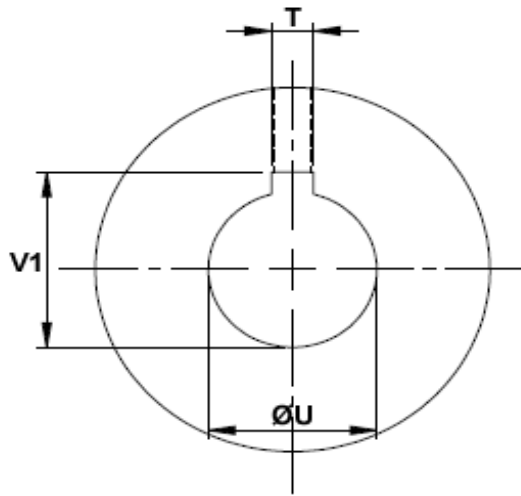

# Coupling for FPF262-56C

**CERTIFIED**

T	U	V1	A	B	C	D	B2	C2	D2	E	T2	U2	V2
0.187	0.75	0.844	2.082	0.809	0.46	0.472	0.809	0.46	0.472	1.756	0.187	0.625	0.719

Unit: Inches  
Scale --- 1:1