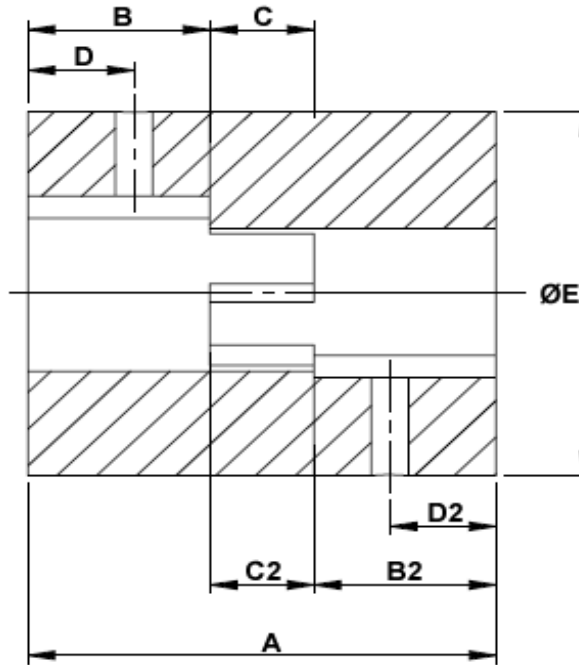

# Coupling for FPF262-56C

**CERTIFIED**

T	U	V1	A	B	C	D	B2	C2	D2	E	T2	U2	V2
0.187	0.75	0.844	2.082	0.809	0.46	0.472	0.809	0.46	0.472	1.756	0.187	0.625	0.719

Unit: Inches  
Scale --- 1:1