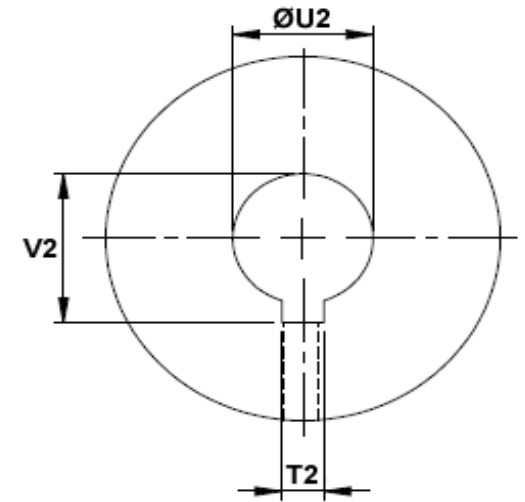

# Coupling for FPF262-56C

**CERTIFIED**

T	U	V1	A	B	C	D	B2	C2	D2	E	T2	U2	V2
0.187	0.75	0.844	2.082	0.809	0.46	0.472	0.809	0.46	0.472	1.756	0.187	0.625	0.719

Unit: Inches  
Scale --- 1:1